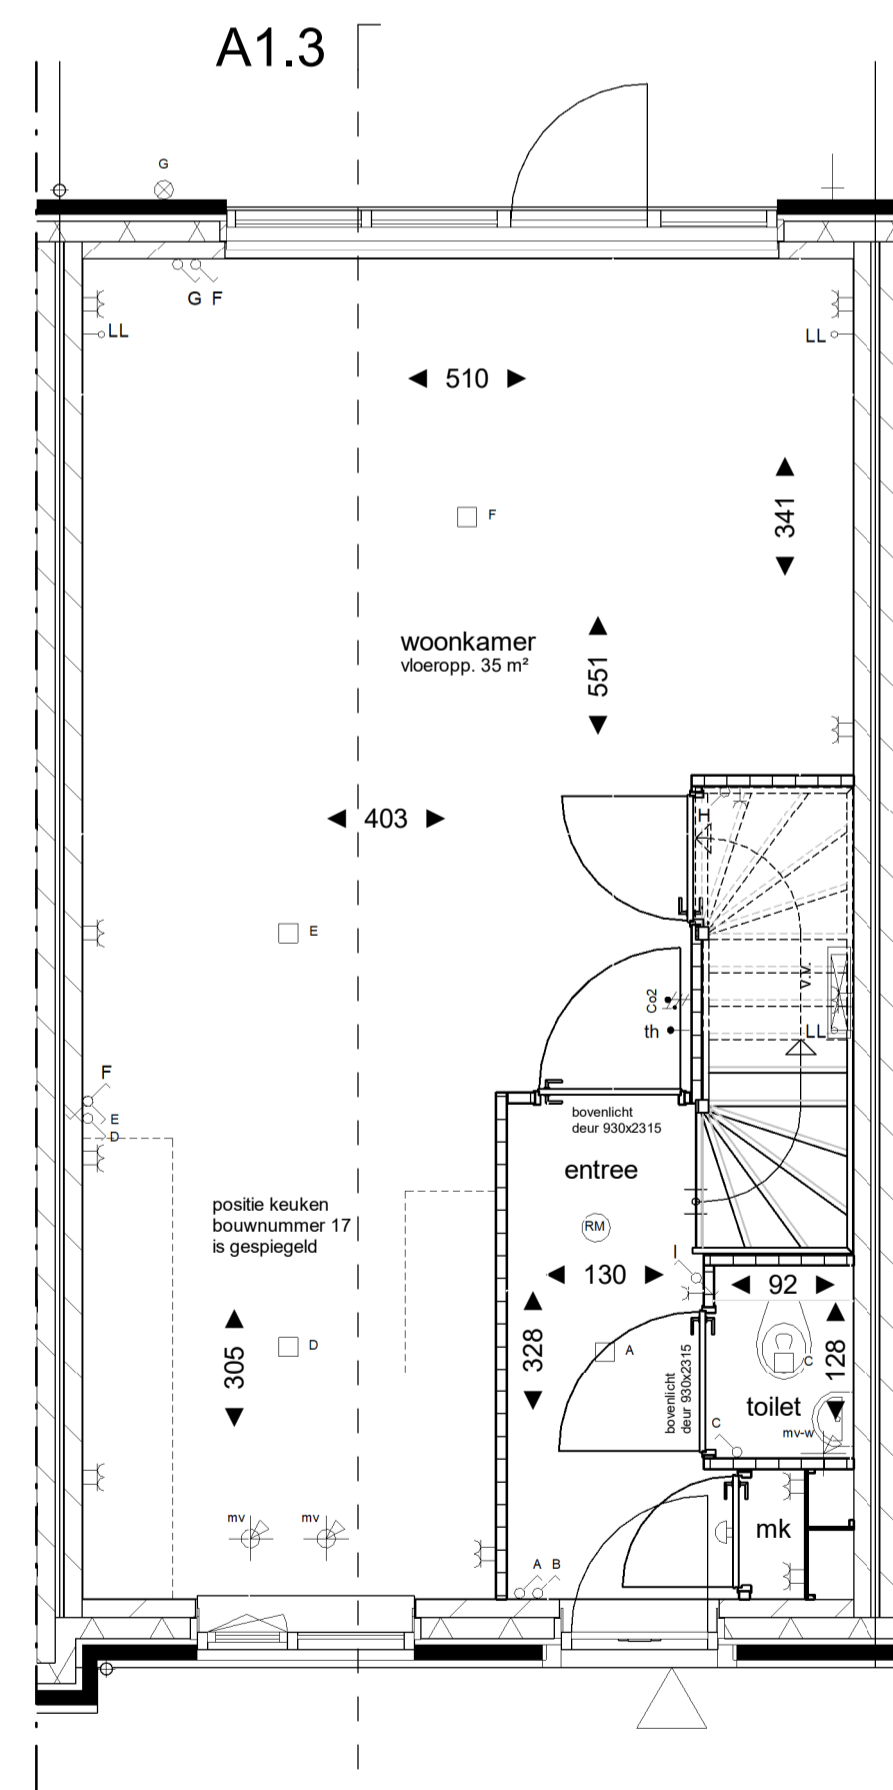

**RENVOOI**

-  enkele wandcontactdoos geaard
-  dubbele wandcontactdoos geaard
-  enkelepoelige schakelaar
-  dubbele schakelaar
-  wisselschakelaar
-  loze leiding onbedraaid
-  thermostaat
-  bedraad aansluitpunt CO2 sensor
-  plafondlichtpunt
-  wandlichtpunt met armatuur
-  wandlichtpunt zonder armatuur
-  beeldrukker
-  schel
-  rookmelder aangesloten op lichtnet
-  radiator
-  verdeler vloerverwarming (indicatief)
-  afzuigpunt mv (plafond)
-  opstelplaats mechanische ventilatie unit
-  opstelplaats wasmachine/wasdroger
-  schakelaar omvormer tbv. PV-panelen
-  kruipruimte
-  hemelwater afvoer
-  buitenkraan

bnr: 17, 19 en 43  
type D3  
Voorgevel

bnr: 17, 19 en 43  
type D3  
Achtergevel

bnr: 17, 19 en 43  
type D3  
Doorsnede A1.3

Steen EH 530: bouwnummer 17 en 19

Steen EH 320: bouwnummer 43

A1.3

bnr: 17\*\*, 19 en 43  
type D3  
Begane grond

A1.3

bnr: 17, 19 en 43  
type D3  
Eerste verdieping

A1.3

bnr: 17, 19 en 43  
type D3  
Tweede verdieping

**Situatie verhuur type D3**

\* De exacte hoeveelheden en posities van PV-panelen kunnen nog afwijken van deze tekening  
\*\* Positie keuken is gespiegeld bij bouwnummer 17, kozijn in de voorgevel verschuift tbv keuken