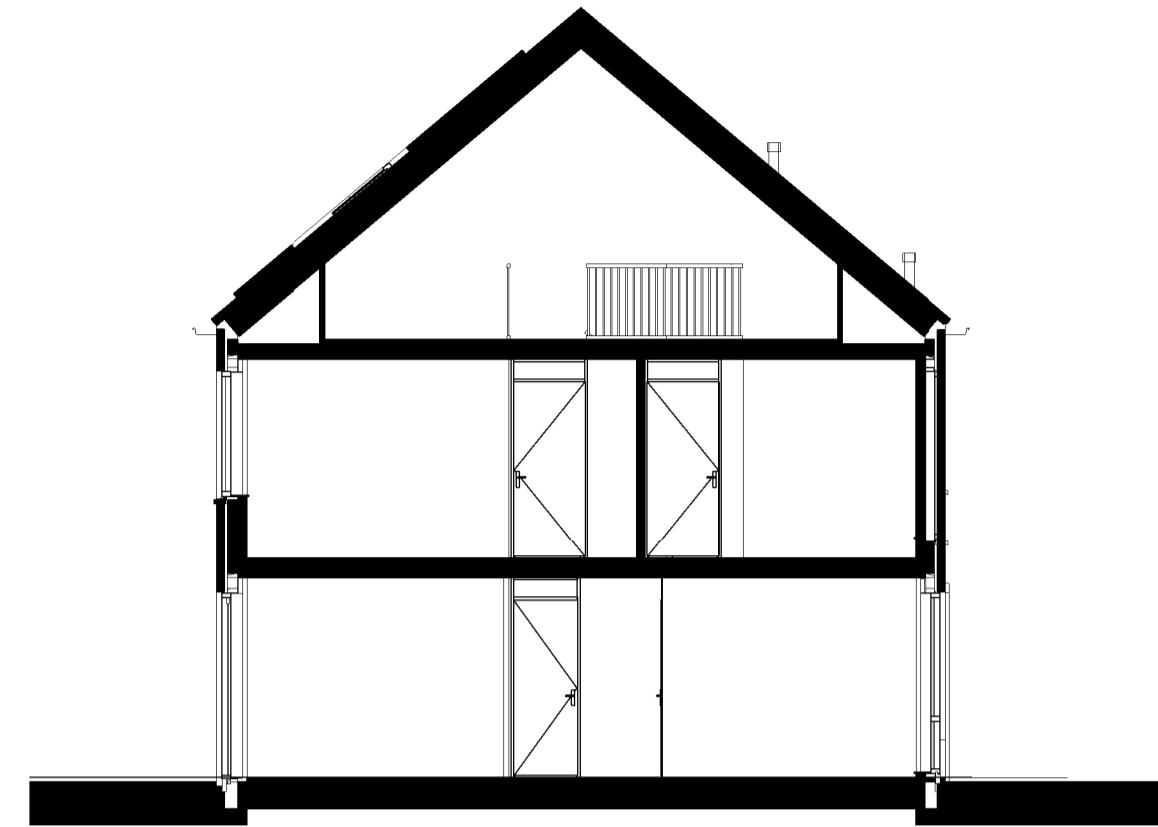

**RENVOOI**

-  enkele wandcontactdoos geaard
-  dubbele wandcontactdoos geaard
-  enkelepoelige schakelaar
-  dubbele schakelaar
-  wisselschakelaar
-  loze leiding onbedraaid
-  thermostaat
-  bedraad aansluitpunt CO2 sensor
-  plafondlichtpunt
-  wandlichtpunt met armatuur
-  wandlichtpunt zonder armatuur
-  beeldrukker
-  schel
-  rookmelder aangesloten op lichtnet
-  radiator
-  verdeler vloerverwarming (indicatief)
-  afzuigpunt mv (plafond)
-  opstelplaats mechanische ventilatie unit
-  opstelplaats wasmachine/wasdroger
-  schakelaar omvormer tbv. PV-panelen
-  kruipruimte
-  hemelwater afvoer
-  buitenkraan

bnr: 17, 19 en 43  
type D3  
Voorgevel

bnr: 17, 19 en 43  
type D3  
Achtergevel

bnr: 17, 19 en 43  
type D3  
Doorsnede A1.3

Steen EH 530: bouwnummer 17 en 19

Steen EH 320: bouwnummer 43

A1.3

bnr: 17\*\*, 19 en 43  
type D3  
Begane grond

A1.3

bnr: 17, 19 en 43  
type D3  
Eerste verdieping

A1.3

bnr: 17, 19 en 43  
type D3  
Tweede verdieping

**Situatie verhuur type D3**

\* De exacte hoeveelheden en posities van PV-panelen kunnen nog afwijken van deze tekening  
\*\* Positie keuken is gespiegeld bij bouwnummer 17, kozijn in de voorgevel verschuift tbv keuken