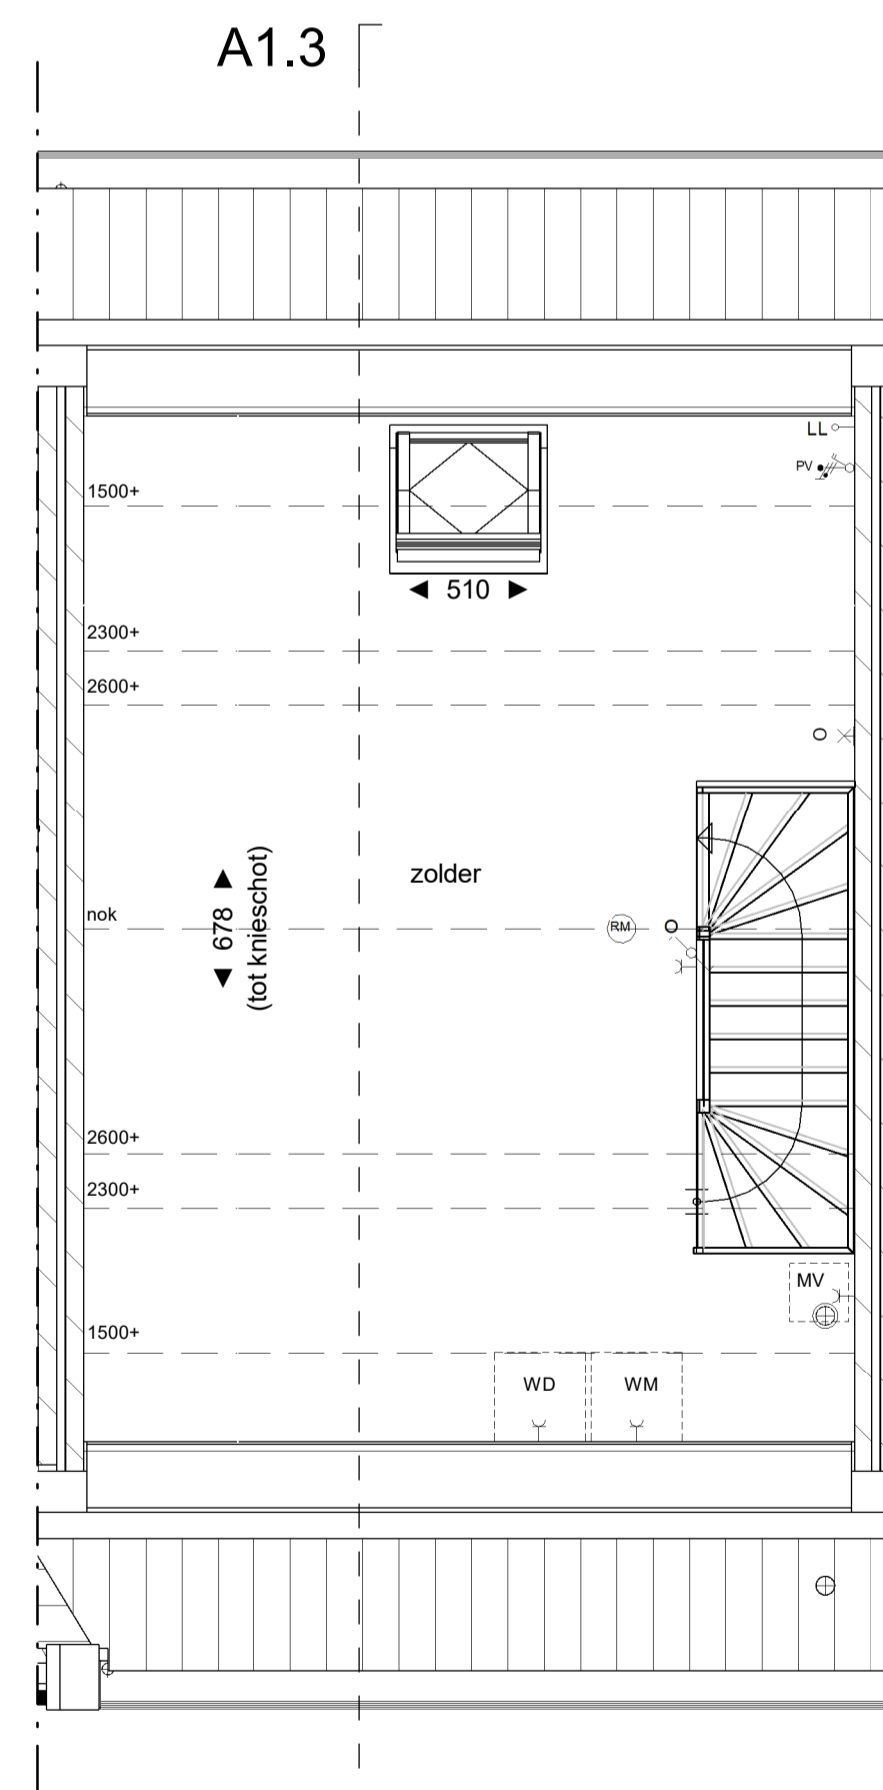

**RENVOOI**

-  enkele wandcontactdoos geaard
-  dubbele wandcontactdoos geaard
-  enkelepoelige schakelaar
-  dubbele schakelaar
-  wisselschakelaar
-  loze leiding onbedraaid
-  thermostaat
-  bedraad aansluitpunt CO2 sensor
-  plafondlichtpunt
-  wandlichtpunt met armatuur
-  wandlichtpunt zonder armatuur
-  beeldrukker
-  schel
-  rookmelder aangesloten op lichtnet
-  radiator
-  verdeler vloerverwarming (indicatief)
-  afzuigpunt mv (plafond)
-  opstelplaats mechanische ventilatie unit
-  opstelplaats wasmachine/wasdroger
-  schakelaar omvormer tbv. PV-panelen
-  kruipruimte
-  hemelwater afvoer
-  buitenkraan

bnr: 17, 19 en 43  
type D3  
Voorgevel

bnr: 17, 19 en 43  
type D3  
Achtergevel

bnr: 17, 19 en 43  
type D3  
Doorsnede A1.3

Steen EH 530: bouwnummer 17 en 19

Steen EH 320: bouwnummer 43

A1.3

bnr: 17\*\*, 19 en 43  
type D3  
Begane grond

A1.3

bnr: 17, 19 en 43  
type D3  
Eerste verdieping

A1.3

bnr: 17, 19 en 43  
type D3  
Tweede verdieping

**Situatie verhuur type D3**

\* De exacte hoeveelheden en posities van PV-panelen kunnen nog afwijken van deze tekening  
\*\* Positie keuken is gespiegeld bij bouwnummer 17, kozijn in de voorgevel verschuift tbv keuken