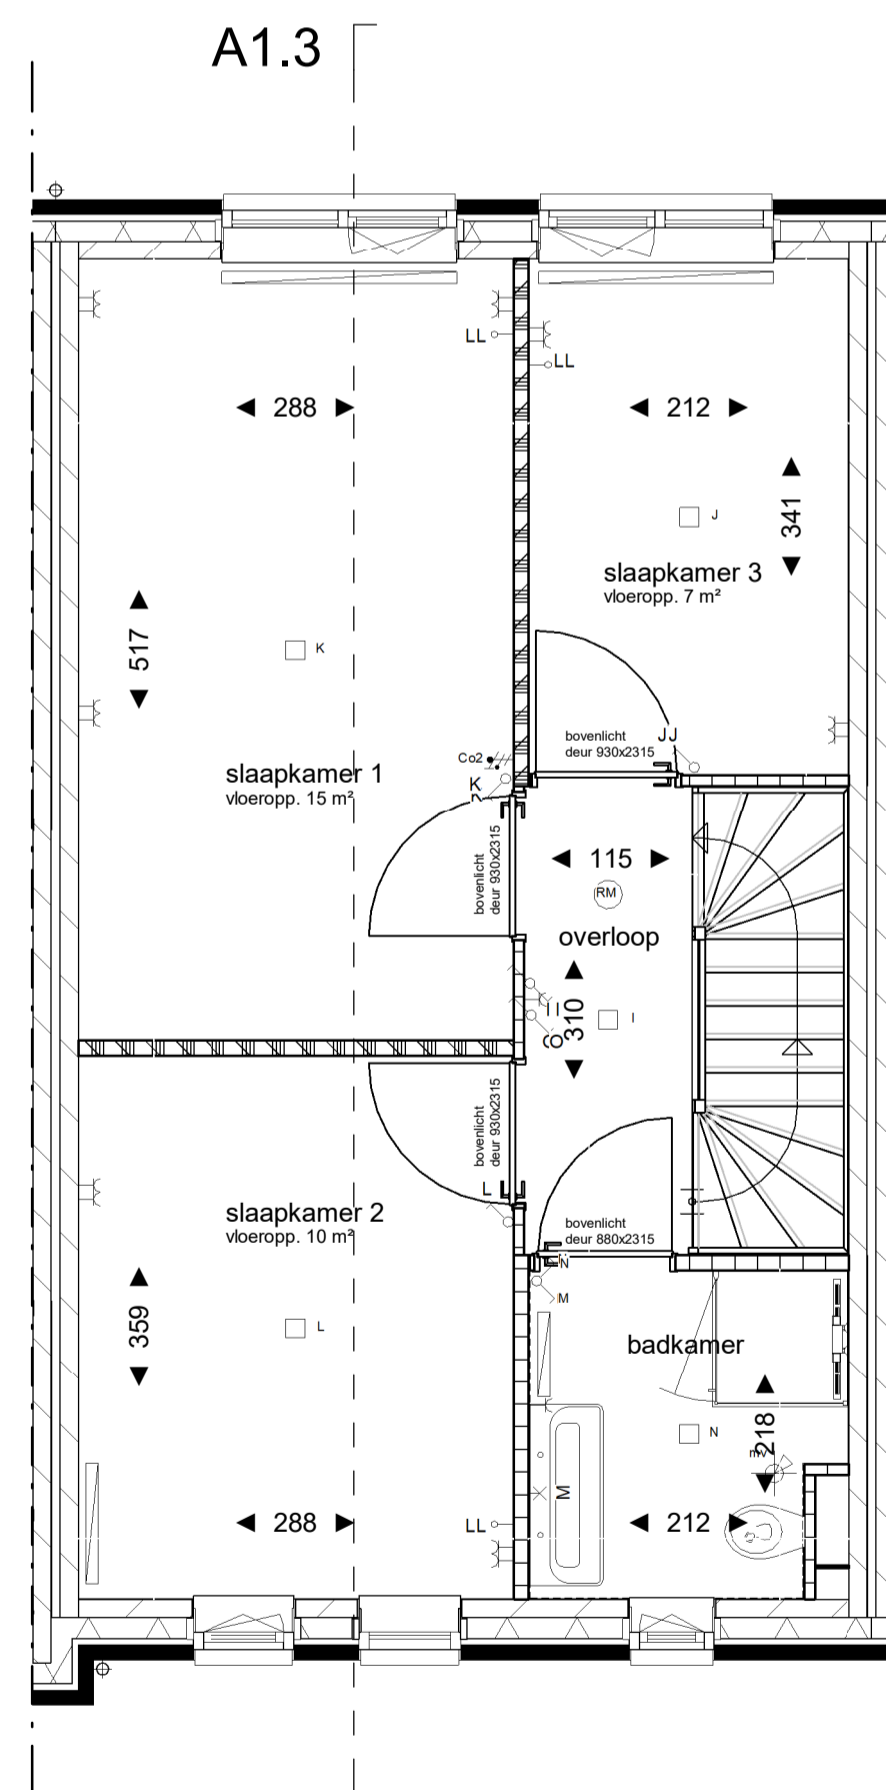

**RENVOOI**

-  enkele wandcontactdoos geaard
-  dubbele wandcontactdoos geaard
-  enkelepoelige schakelaar
-  dubbele schakelaar
-  wisselschakelaar
-  loze leiding onbedraaid
-  thermostaat
-  bedraad aansluitpunt CO2 sensor
-  plafondlichtpunt
-  wandlichtpunt met armatuur
-  wandlichtpunt zonder armatuur
-  beeldrukker
-  schel
-  rookmelder aangesloten op lichtnet
-  radiator
-  verdeler vloerverwarming (indicatief)
-  afzuigpunt mv (plafond)
-  opstelplaats mechanische ventilatie unit
-  opstelplaats wasmachine/wasdroger
-  schakelaar omvormer tbv. PV-panelen
-  kruipruimte
-  hemelwater afvoer
-  buitenkraan

bnr: 17, 19 en 43  
type D3  
Voorgevel

bnr: 17, 19 en 43  
type D3  
Achtergevel

bnr: 17, 19 en 43  
type D3  
Doorsnede A1.3

Steen EH 530: bouwnummer 17 en 19

Steen EH 320: bouwnummer 43

A1.3

bnr: 17\*\*, 19 en 43  
type D3  
Begane grond

A1.3

bnr: 17, 19 en 43  
type D3  
Eerste verdieping

A1.3

bnr: 17, 19 en 43  
type D3  
Tweede verdieping

**Situatie verhuur type D3**

\* De exacte hoeveelheden en posities van PV-panelen kunnen nog afwijken van deze tekening  
\*\* Positie keuken is gespiegeld bij bouwnummer 17, kozijn in de voorgevel verschuift tbv keuken