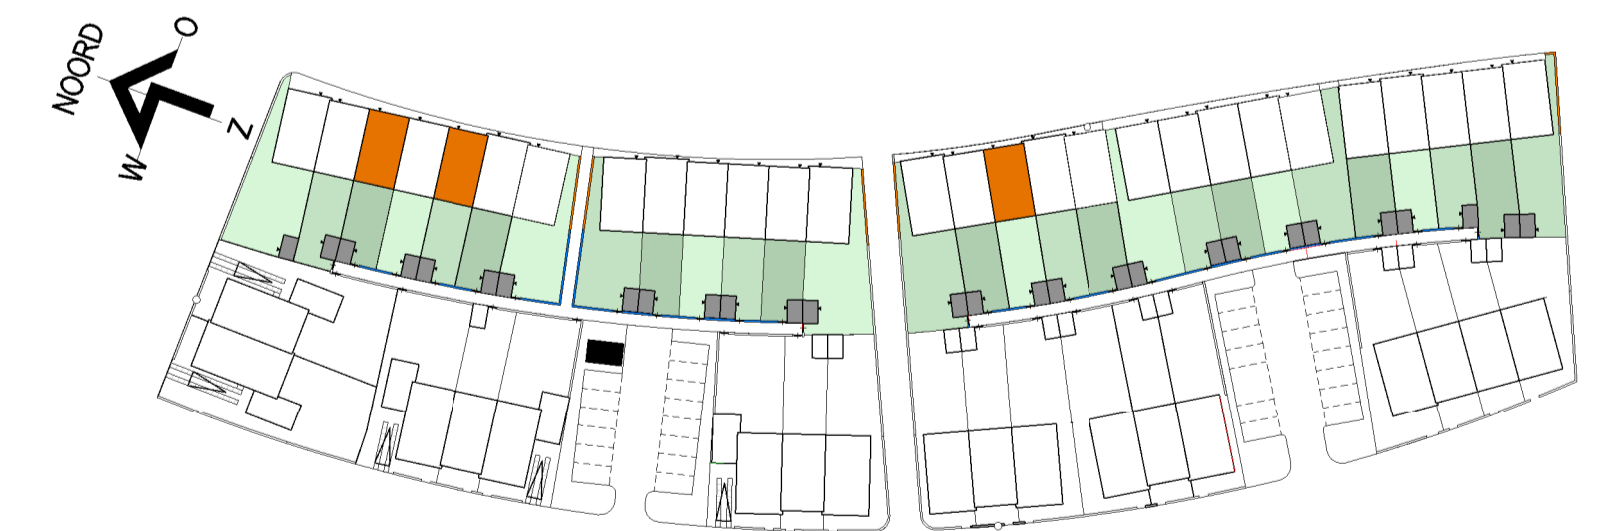

**RENVOOI**

-  enkele wandcontactdoos geaard
-  dubbele wandcontactdoos geaard
-  enkelepoelige schakelaar
-  dubbele schakelaar
-  wisselschakelaar
-  loze leiding onbedraaid
-  thermostaat
-  bedraad aansluitpunt CO2 sensor
-  plafondlichtpunt
-  wandlichtpunt met armatuur
-  wandlichtpunt zonder armatuur
-  beeldrukker
-  schel
-  rookmelder aangesloten op lichtnet
-  radiator
-  verdeler vloerverwarming (indicatief)
-  afzuigpunt mv (plafond)
-  opstelplaats mechanische ventilatie unit
-  opstelplaats wasmachine/wasdroger
-  schakelaar omvormer tbv. PV-panelen
-  kruipruimte
-  hemelwater afvoer
-  buitenkraan

bnr: 17, 19 en 43  
type D3  
Voorgevel

bnr: 17, 19 en 43  
type D3  
Achtergevel

bnr: 17, 19 en 43  
type D3  
Doorsnede A1.3

Steen EH 530: bouwnummer 17 en 19

Steen EH 320: bouwnummer 43

A1.3

bnr: 17\*\*, 19 en 43  
type D3  
Begane grond

A1.3

bnr: 17, 19 en 43  
type D3  
Eerste verdieping

A1.3

bnr: 17, 19 en 43  
type D3  
Tweede verdieping

**Situatie verhuur type D3**

\* De exacte hoeveelheden en posities van PV-panelen kunnen nog afwijken van deze tekening  
\*\* Positie keuken is gespiegeld bij bouwnummer 17, kozijn in de voorgevel verschuift tbv keuken